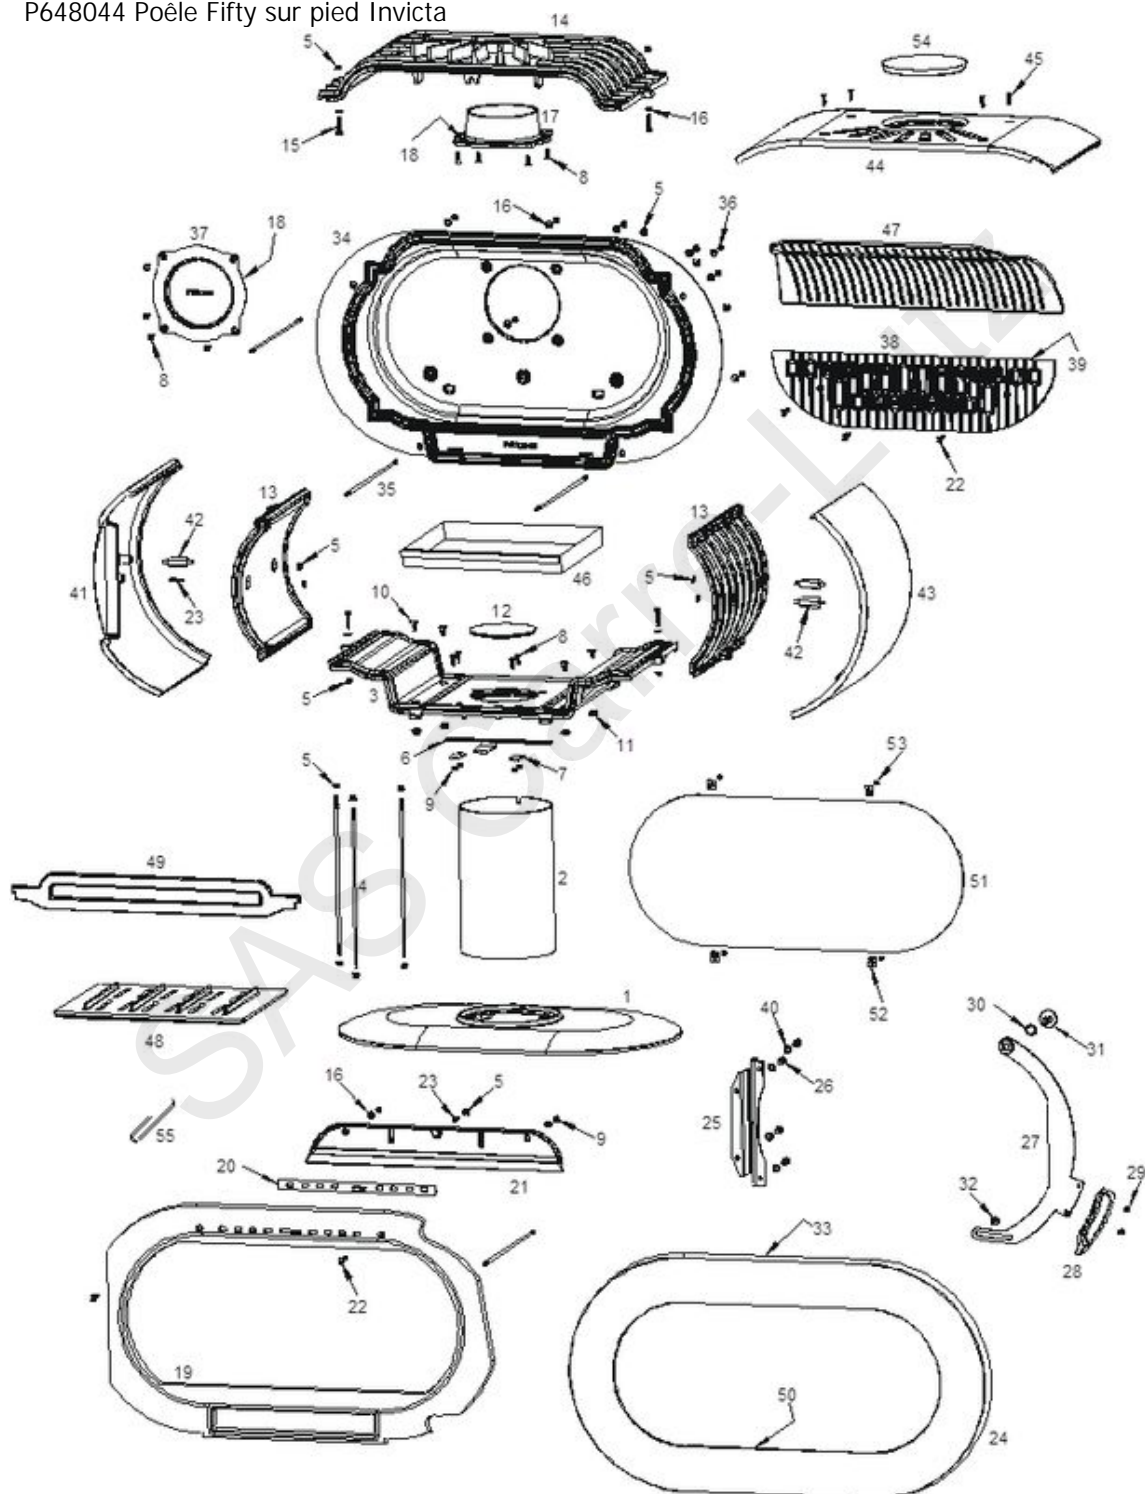

P648044 Poêle Fifty sur pied Invicta

Repère	Référence	Produit
1	F612250B	PIED POELE FIFTY
2	AT610242A	TUBE POELE MAIRY
6	AT610113A	REGISTRE AIR PRIMAIRE
7	AT610112A	BRIDE POELE SEDAN
8	AV8636200	VAM FHC M06X020 BRUT CL.10.9
9	AV7100060	ECROU HU M06 BRUT CL.8
17	F610271B	BUSE POELE 0 150
18	AI303005	JOINT THERMOCORDE D5
20	AT610246A	REGISTRE AIR SEC.POELE NORIK
22	AV8636350	VAM FHC M06X035 BRUT CL.10.9
24	F612256U	PORTE POELE FIFTY
25	AS610214A	CHARNIERE POELE FIFTY
26	AV8668166	VAM CHC M08X016 INOX CL.A2
27	AT610312B	POIGNEE POELE FIFTY
28	F612264U	POIGNEE POELE FIFTY
29	AV8666100	VAM CHC M06X010 BRUT CL.8.8
30	AV4170161	RONDEL.RES.ONDUFLEX D16 DIN137
31	AS750122B	VIS DE POIGNEE FLAMEO
32	AS750124C	VIS GLISSIERE POELE FIFTY
33	AI303007	JOINT THERMOCORDE D7
37	F610228B	TAMPON POELE 0 150
38	F612258B	TAQUE POELE FIFTY
39	AI303008	JOINT THERMOCORDE D8
40	AV4150080	RONDELLE AZ M08 BRUT
44	F612263B	DESSUS POELE FIFTY
45	AV8686200	VAM BHC M06X020 BRUT CL 10.9
46	AT610310A	TIROIR CENDRIER POELE FIFTY
47	F612259B	DEFLECTEUR POELE FIFTY

48	F612260B	GRILLE POELE FIFTY	
49	F612265B	CHENET POELE FIFTY	
50	AI010080	JOINT THERMOC.PT 7X3 GDA/B200M	
51	AX606480A	VITRE POELE FIFTY	
52	AS700180A	CLAMS DE VITRE	
53	AV8644067	VAM TCPZ M04X06 Zn CL.4.8	
54	F610443B	TAMPON POELE MANDOR	
55	AS800255	MAIN FROIDE D6 TOUTES SAUF 750	
ACC	AD49523	GANT ANTI CHALEUR BOUCLETTE	
ACC	AI601003	COLLE REFRAC. 30 ML	
-	AV7140060	ECROU BORGNE M6 BRUT	
-	AV4100060	RONDELLE M M06 BRUT	
-	AS610212A	ENTRETOISE POELE FIFTY	